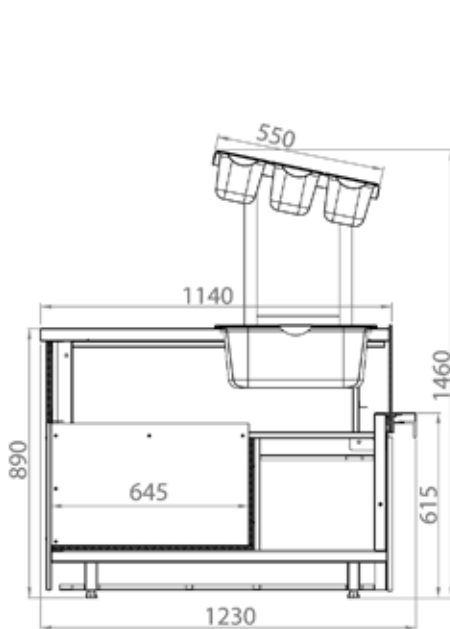

CUBE Serving Line

ТОО «Айсберг – Азия»

050002, Республика Казахстан,
г. Алматы, ул. Гоголя, 39, оф. 801
тел. +7(727) 259-01-53

www.aisberg.asia

092 CUBE N
neutral for frajet
L= 700 mm

093 SONET
with rails for trays
L= 1250 mm
Evaporation temperature -2°C

Опція: алюмінієві рейки для таць.
Встановлюються на будь-який модуль лінії CUBE

Option: aluminum rails for trays. Can be installed on any CUBE line module

Опция: алюминиевые рельсы для разносов. Могут быть установлены на любом модуле линии CUBE

094 CUBE
 till module with money case
 L= 625, 1250 mm

095 CUBE
 neutral for soup plate installation with rails for trays
 L= 1250, 1875, 2500, 3750 mm

CUBE Serving Line