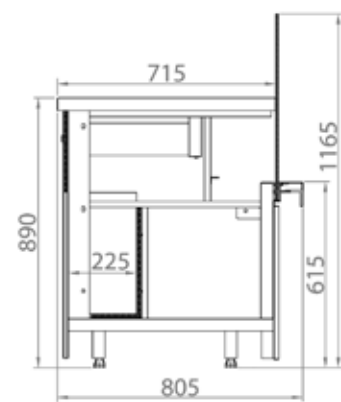

CUBE Serving Line

ТОО «Айсберг – Азия»

050002, Республика Казахстан,
г. Алматы, ул. Гоголя, 39, оф. 801
тел. +7(727) 259-01-53

www.aisberg.asia

092 CUBE N
neutral for frajet
L= 700 mm

093 SONET
with rails for trays
L= 1250 mm
Evaporation temperature -2°C

094 CUBE
 till module with money case
 L= 625, 1250 mm

095 CUBE
 neutral for soup plate installation with rails for trays
 L= 1250, 1875, 2500, 3750 mm

CUBE Serving Line