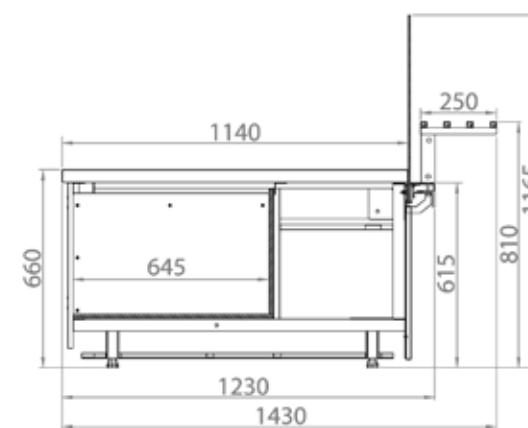

Опція: алюмінієві рейки для таць.
Встановлюються на будь-який модуль лінії CUBE

Option: aluminum rails for trays. Can be installed on any CUBE line module

Опция: алюминиевые рельсы для разносов. Могут быть установлены на любом модуле линии CUBE

094 CUBE
 till module with money case
 L= 625, 1250 mm

095 CUBE
 neutral for soup plate installation with rails for trays
 L= 1250, 1875, 2500, 3750 mm

CUBE Serving Line