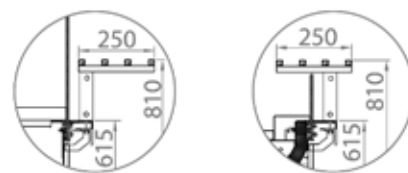

CUBE Serving Line

ТОО «Айсберг – Азия»

050002, Республика Казахстан,
г. Алматы, ул. Гоголя, 39, оф. 801
тел. +7(727) 259-01-53

www.aisberg.asia

092 CUBE N
neutral for frajet
L= 700 mm

093 SONET
with rails for trays
L= 1250 mm
Evaporation temperature -2°C

Опція: алюмінієві рейки для таць.
Встановлюються на будь-який модуль лінії CUBE

Option: aluminum rails for trays. Can be installed on any CUBE line module

Опция: алюминиевые рельсы для разносов. Могут быть установлены на любом модуле линии CUBE

094 CUBE
 till module with money case
 L= 625, 1250 mm

095 CUBE
 neutral for soup plate installation with rails for trays
 L= 1250, 1875, 2500, 3750 mm

CUBE Serving Line