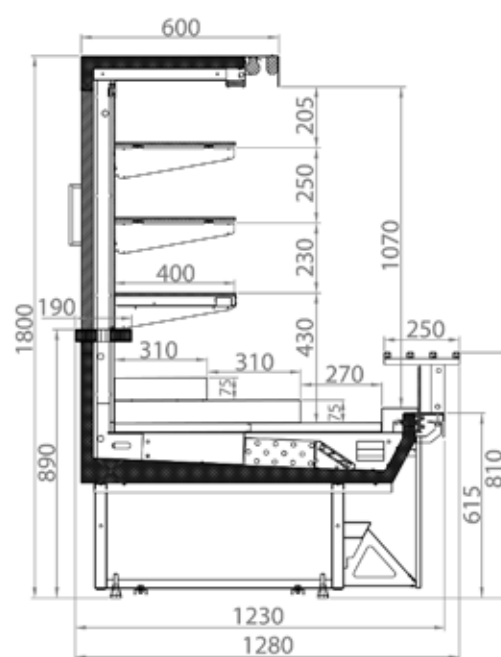

CUBE Serving Line

ТОО «Айсберг – Азия»

050002, Республика Казахстан,
г. Алматы, ул. Гоголя, 39, оф. 801
тел. +7(727) 259-01-53

www.aisberg.asia

092 CUBE N
neutral for frajet
L= 700 mm

093 SONET
with rails for trays
L= 1250 mm
Evaporation temperature -2°C

Опція: алюмінієві рейки для таць.
Встановлюються на будь-який модуль лінії CUBE

Option: aluminum rails for trays. Can be installed on any CUBE line module

Опция: алюминиевые рельсы для разносов. Могут быть установлены на любом модуле линии CUBE

094 CUBE
 till module with money case
 L= 625, 1250 mm

095 CUBE
 neutral for soup plate installation with rails for trays
 L= 1250, 1875, 2500, 3750 mm

CUBE Serving Line